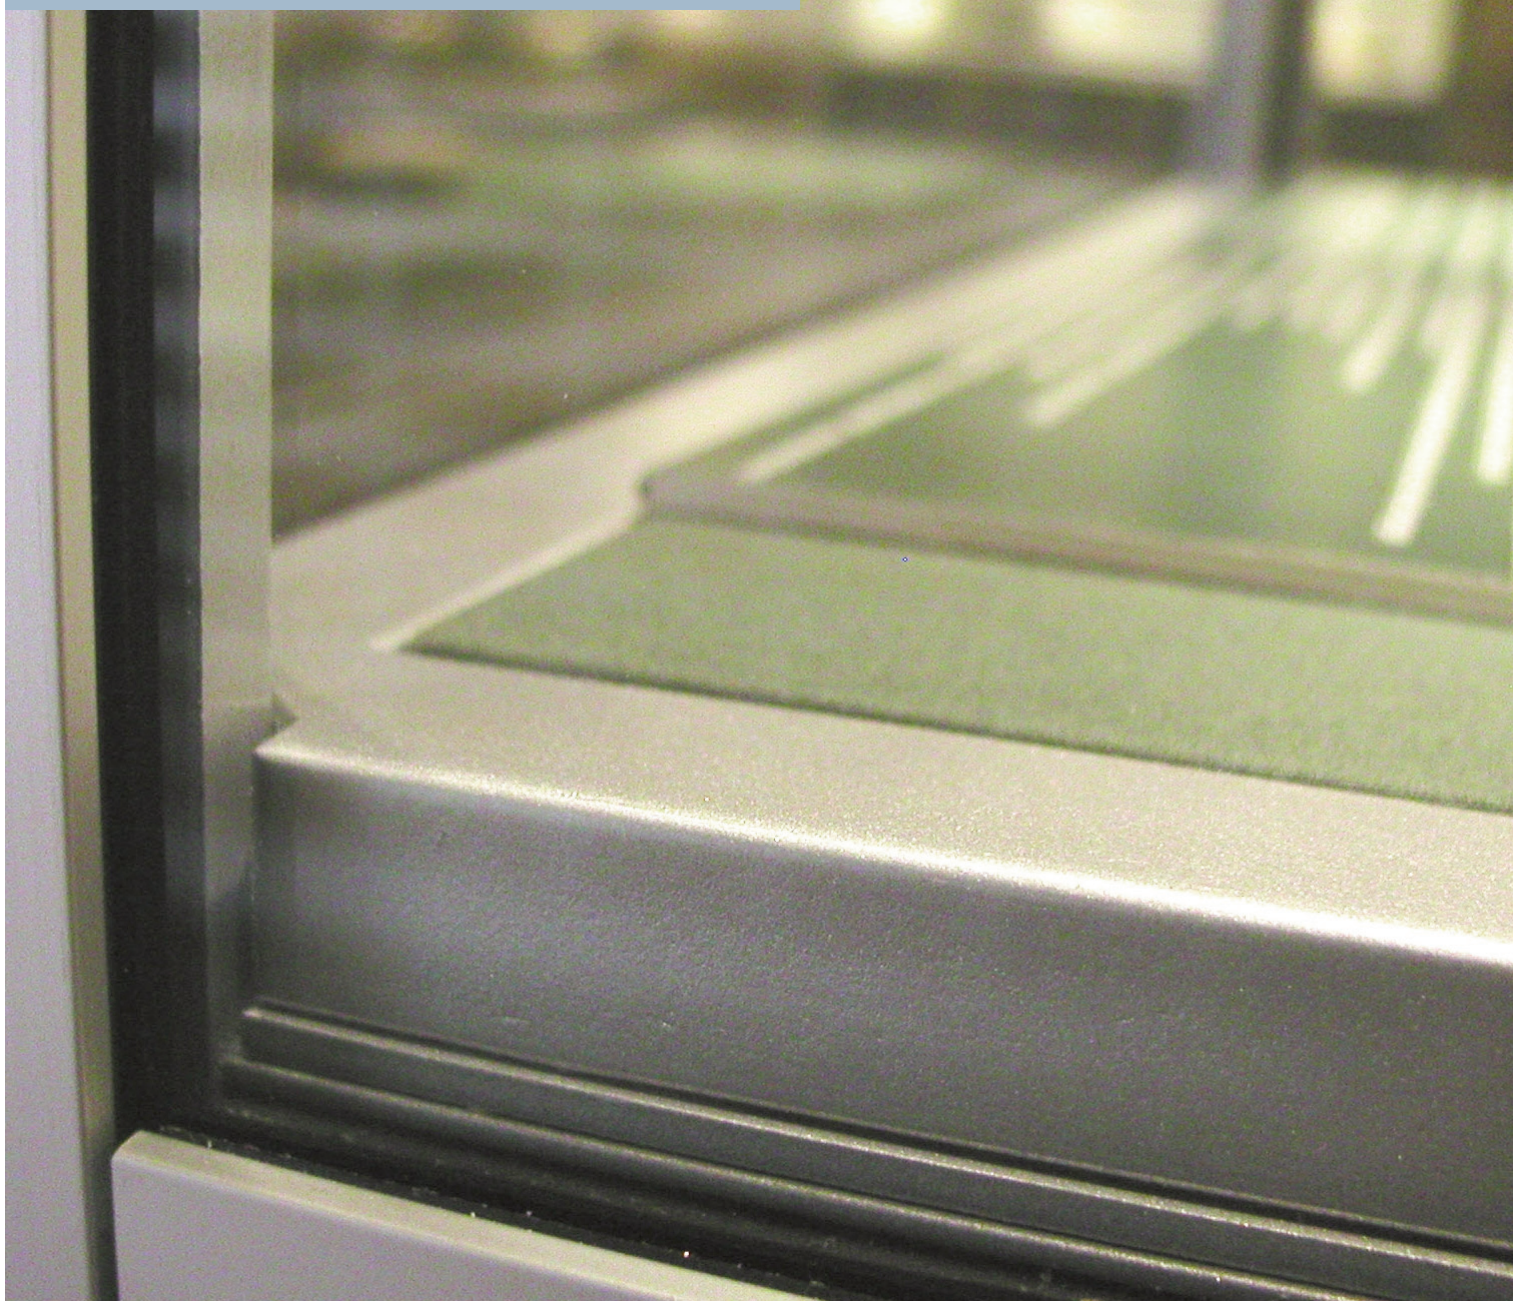

**HOWENI**  
FOKUS PÅ SIKRING

SIKRING

**GLASS SAFE AIR**

03.01

**GLASS SAFE AIR**

**GLASS SAFE AIR** til sikring af udstillinger og samlinger. Investeringen kan optimeres med forskellige glastyper i monterne. Hjørne- og dørprofiler er altid Skafor klassificeret i Rød klasse. Hjørneprofilernes bredde på kun 48 mm giver mulighed for større glasflader – og gør dermed sikringen unik.

### PROFESSIONELT DESIGN

Glass Safe Air fremstilles efter mål og individuelle ønsker – oftest i samarbejde med arkitekter, forsikringselskaber, samlere og museumsfolk. For at opretholde Skafor klassifikationen skal enkelte designmæssige begrænsninger dog overholdes fx hjørneprofiler og dørkonstruktion. Herudover kan monterier fremstilles i mål efter ønske, med glas på en til fem flader, med glas i fire Skafor sikringsniveauer (samt EN klassificeret) eller uklassificeret. Monterne fremstilles i alle farver, men kan også beklædes med træ, kulfiber mv. Konstruktionen kan inspirere til nye konstruktioner og nyt design. Indretnings- og displaysystemerne specialkonstrueres typisk til de genstande, der skal udstilles.

### SERVICELUGE SOM STANDARD

Serviceluge er standard på Glass Safe Air, så fx fiberlys og Silicagelbakker (regulering af luftfugtighed), ventilation, alarmer mv. kan serviceres uden adgang til de udstillede genstande

### FIRE SIKRINGSKLASSER

Monterne leveres i fire sikringsklasser - Skafor Gul, Grøn, Blå og Rød (Glass Safe Air GU, G, B, og R) i hovedgruppe 1. OBS: Det er den samlede konstruktion, der er klassificeret – ikke kun glasset. Monterne er testet på Teknologisk Institut i samarbejde med forsikringselskaber, politi, Det Kongelige Bibliotek samt flere store danske kulturinstitutioner.