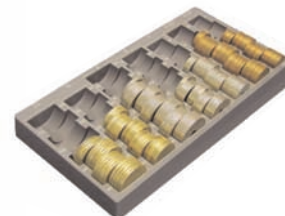

HOWENI
FOKUS PÅ SIKRING

KASSEKUFFE
DEKSAFE

09.04

DEKSAFE DK STANDARD

DEKSAFE MØNTBAKKE

DEKSAFE er en avanceret kontantkasse, der nedfældes i bordet. Den lukker automatisk, når kassen forlades. Konstrueret, så den flugter med bordkanten, hvis den er korrekt monteret.

STÅL, INTEGRERET MOTORSTYRING OG ELEKTRONIK

DeskSafe er fremstillet af stålplader og leveres med integreret motorstyring og elektronik. Motorstyringen er placeret inde i DeskSafe (kun DK modellen) og fylder derfor ikke. Dermed kan kontantkassen monteres tæt opad andre enheder. Det planforsænkede låg er fremstillet af en solid stålplade, som kan modsvare belastninger fra stempler mv.

UDTAGELIG PENGEINDSATS

Udtagelig indsats med bærehåndtag i begge sider. I de seks rum til sedler kan pengene fordeles efter ønske med plads til gængse danske sedler (50, 100, 200, 500 og 1000 kr). Møntbakken har plads til 25 øre, 1 krone, 2 krone, 5 krone, 10 krone samt 20 kroner – møntbakke til EURO kan også leveres. Møntbakken har optællingsindikatorer.