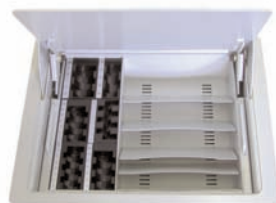

HOWENI
FOKUS PÅ SIKRING

KASSEKUFFE
DEKSAFE

09.04

DEKSAFE DK STANDARD

DEKSAFE MØNTBAKKE

DEKSAFE er en avanceret kontantkasse, der nedfældes i bordet. Den lukker automatisk, når kassen forlades. Konstrueret, så den flugter med bordkanten, hvis den er korrekt monteret.

STÅL, INTEGRERET MOTORSTYRING OG ELEKTRONIK

DeskSafe er fremstillet af stålplader og leveres med integreret motorstyring og elektronik. Motorstyringen er placeret inde i DeskSafe (kun DK modellen) og fylder derfor ikke. Dermed kan kontantkassen monteres tæt opad andre enheder. Det planforsænkede låg er fremstillet af en solid stålplade, som kan modsvare belastninger fra stempler mv.

UDTAGELIG PENGEINDSATS

Udtagelig indsats med bærehåndtag i begge sider. I de seks rum til sedler kan pengene fordeles efter ønske med plads til gængse danske sedler (50, 100, 200, 500 og 1000 kr). Møntbakken har plads til 25 øre, 1 krone, 2 krone, 5 krone, 10 krone samt 20 kroner – møntbakke til EURO kan også leveres. Møntbakken har optællingsindikatorer.

BETJENINGSTAST OG NØDÅBNING VED STRØMSVIGT

Betjeningstasten til åbning og lukning af kassen er en integreret del. Kassen har nødåbning, så man altid kan komme til penge – også ved strømsvigt. Kassen er forberedt til udvidelse med alternative tryk.