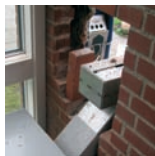

INSTALLATION & PROJEKTSTYRING

Vi leverer og monterer naturligvis også gerne løsninger efter nærmere aftale.

**AUTOKEY
DEPO W**