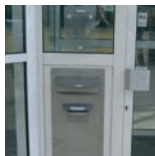

**AUTOKEY
DEPO G**